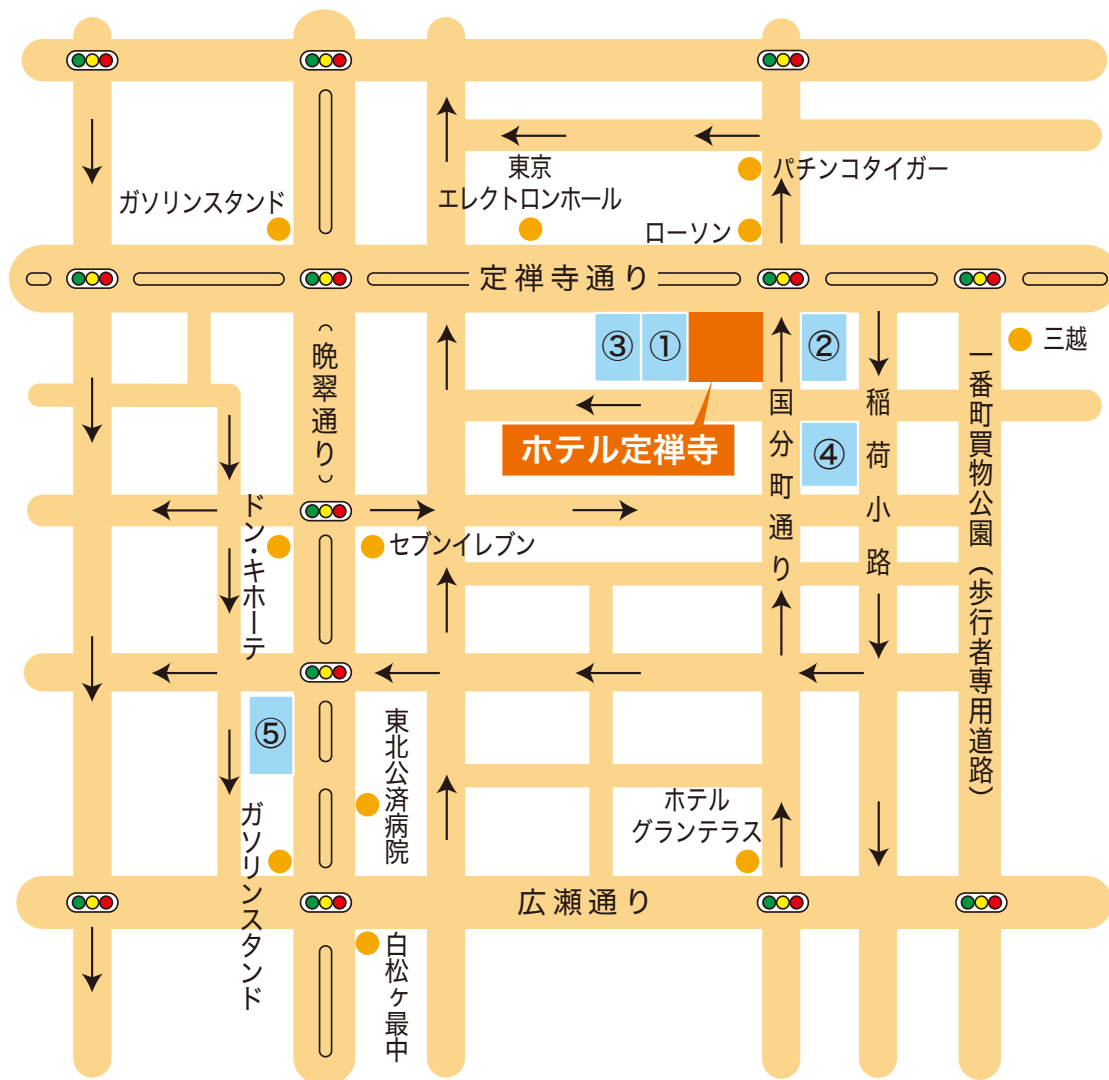

# ホテル定禅寺 駐車場のご案内

ご予約・お問い合わせは **022-722-7855**

① 松井ビルパーキング TEL 022-262-8907

料金 800円 (17:00～翌10:00)

② JPパーキング TEL 022-268-9381

料金 普通車 1,500円 (14:00～翌11:00)  
大型車 2,000円 (14:00～翌11:00)

③ ページェントビルパーキング TEL 080-6001-1423

料金 普通車 1,500円 (14:00～翌11:00)  
大型車 1,800円 (14:00～翌11:00)

④ 千松島パーキング TEL 022-222-4402

料金 2,000円 (12:00～翌12:00)

⑤ DSパーキング(大仙台駐車場) TEL 022-222-7643

料金 1,200円 (入庫から24時間 7:00～翌19:00)